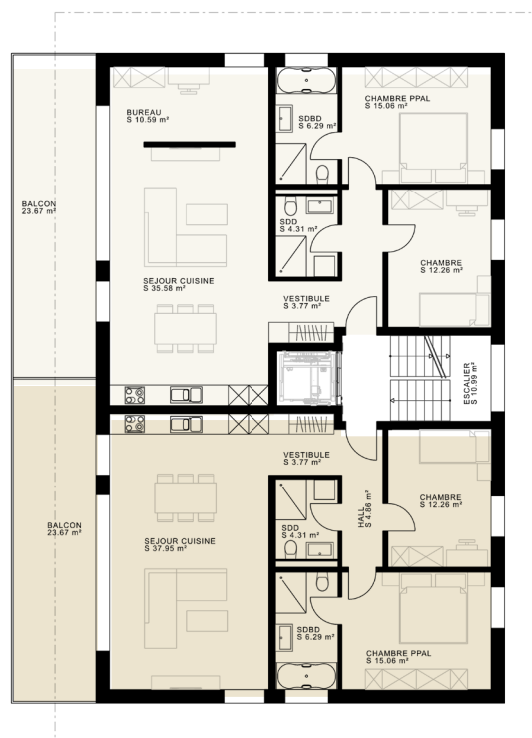

Appartement B5 / A5 - A6

2^e étage & attique

B

A

Lot	Étage	Nombre de pièces	Surface appartement	Surface balcon/terrasses
B5	Attique	5.5	118 m ²	47 m ²
A5	2 ^e	4.5	87 m ²	24 m ²
A6	2 ^e	3.5	80 m ²	24 m ²