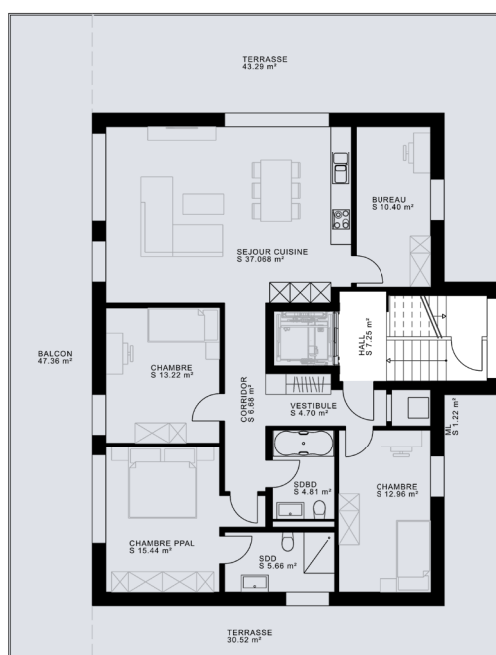

Appartement B5 / A5 - A6

2^e étage & attique

B

A

Lot	Étage	Nombre de pièces	Surface appartement	Surface balcon/terrasses
B5	Attique	5.5	118 m ²	47 m ²
A5	2 ^e	4.5	87 m ²	24 m ²
A6	2 ^e	3.5	80 m ²	24 m ²